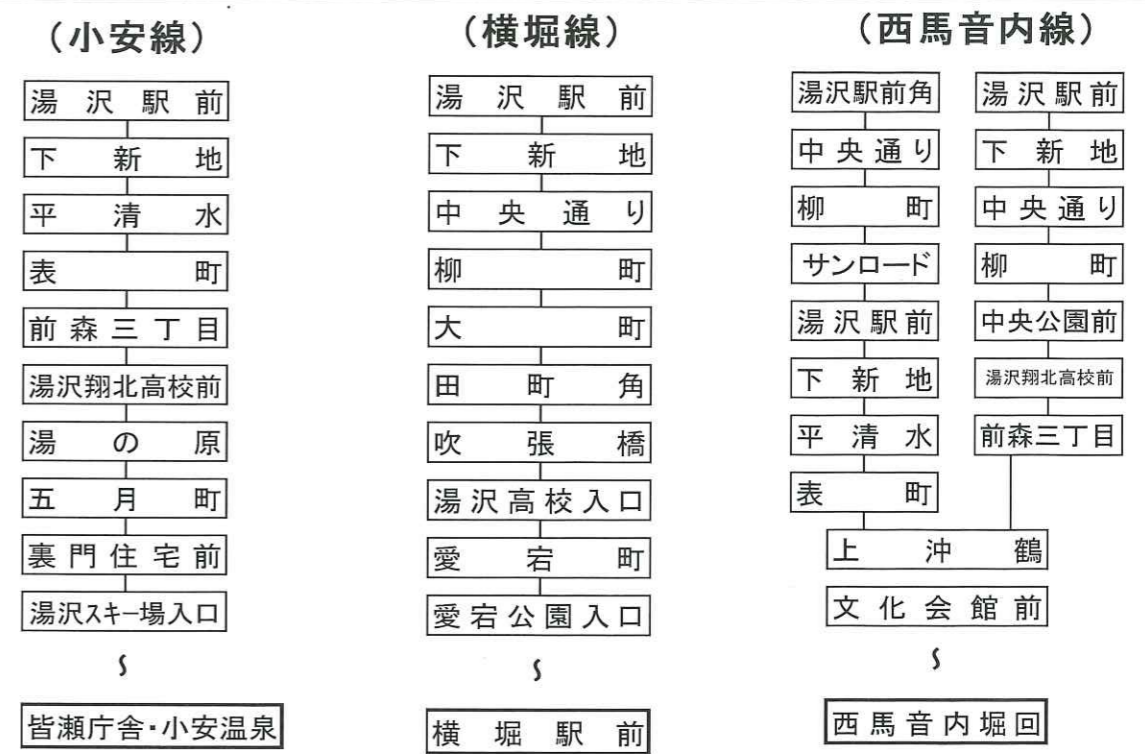

【右回り】

白山神社前
下中屋敷
深堀上
深堀下
中川原
下ト口橋
両神
上倉内
沖鶴
湯沢文化会館
グランマート前
清水町
下新地
湯沢駅前
湯沢駅前角
平清水
表町
前森三丁目
前森
柳町
サンロード

湯沢駅前角
湯沢営業所

雄勝中央病院前
中屋敷
仁井田
イオンスーパーセンター前
松の木
変電所前
湯沢営業所

●印は土曜・日曜・祝日運休
【お盆及び年末年始のバス運行について】
「お盆期間」8月11日～16日・「年末年始」12月29日～1月8日は、日・祝運休ダイヤでの運行となりますので、ご注意願います。