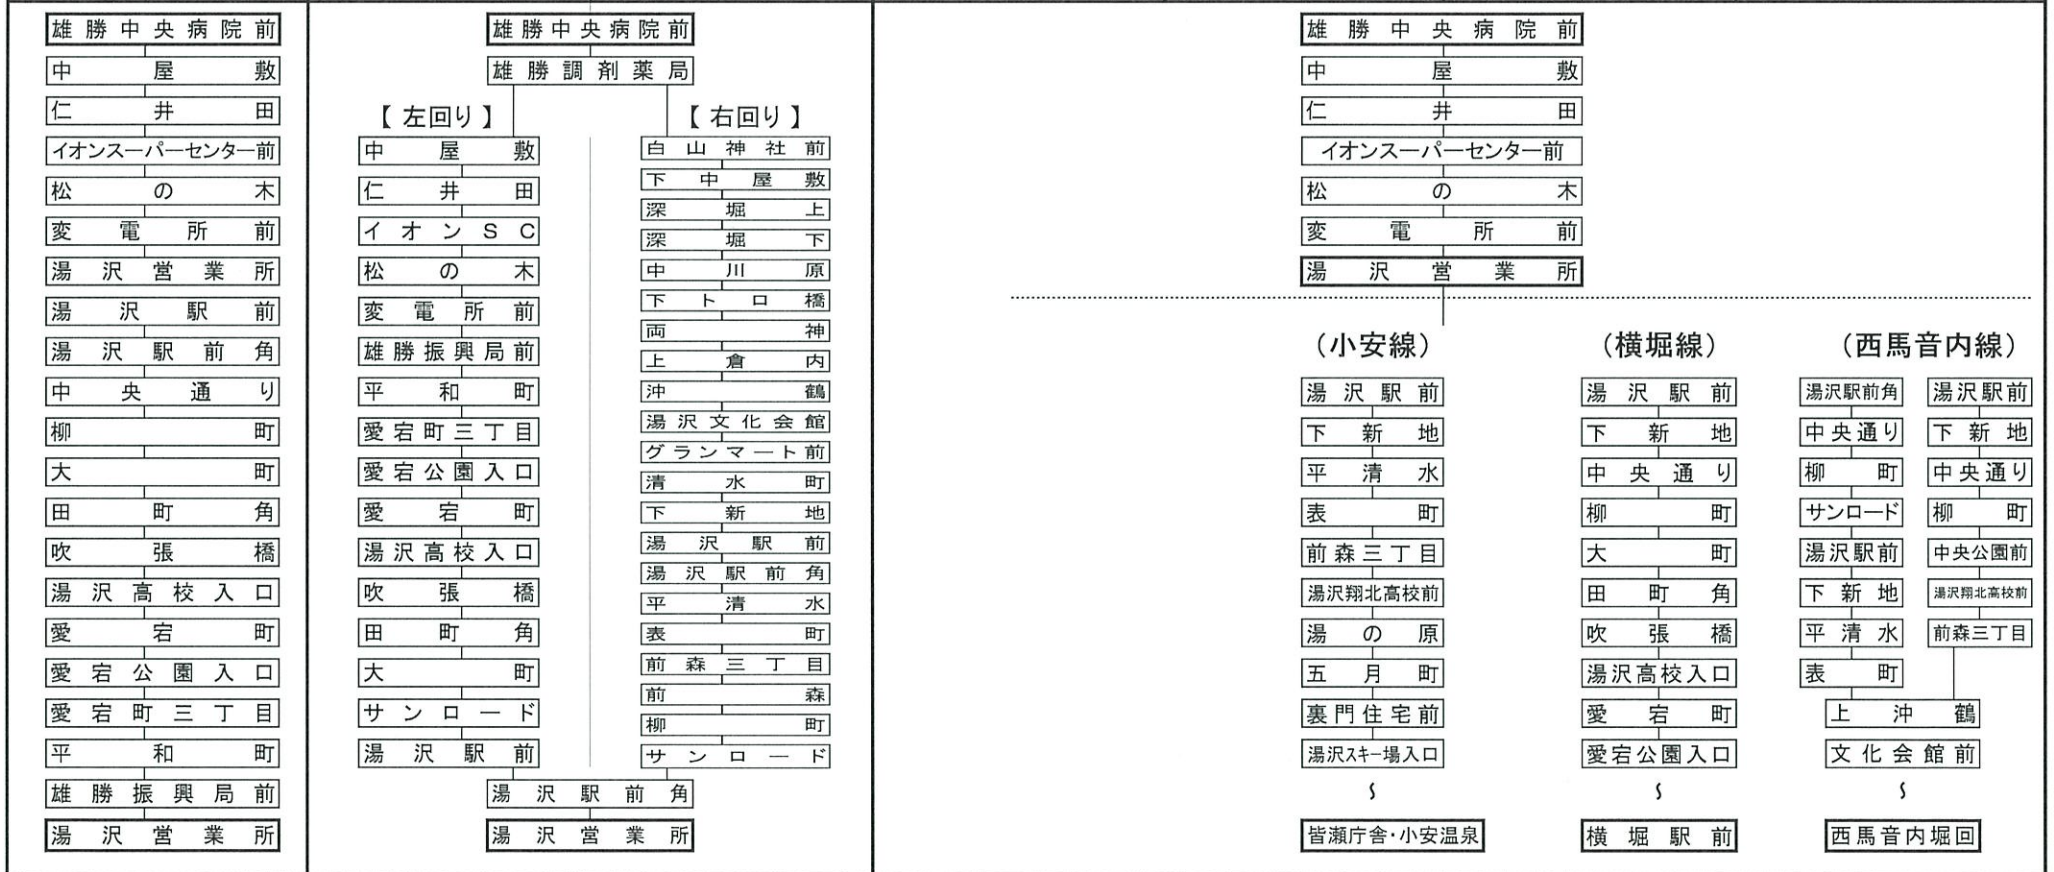

雄勝中央病院前発車時刻表

令和3年4月1日改正

山田線		雄湯郷ランド循環線 (左回り:イオン経由) (右回り:文化会館経由)				岩井川線		小安線		横堀線		西馬音内線	
発車時刻	行先	発車時刻	行先	発車時刻	行先	発車時刻	行先	発車時刻	行先	発車時刻	行先	発車時刻	行先
● 7:50	愛宕町經由 湯沢営業所	8:24	イオン經由 湯沢営業所	9:27	文化会館經由 湯沢営業所	岩井川方面への 直通のバスは ございません。		● 12:30	皆瀬庁舎前	● 13:00	横堀駅前	▲ 12:10	文化会館經由 西馬音内堀回
		10:44	〃	11:37	〃			13:35	小安温泉	14:30	〃	13:45	〃
		12:54	〃	13:47	〃							16:30	翔北高・文化会館經由 西馬音内堀回
		15:04	〃	15:57	〃							● 17:20	〃
		17:14	〃	18:07	〃								

▲印は、日曜・祝日運休 ●印は土曜・日曜・祝日運休

【お盆及び年末年始のバス運行について】

「お盆期間」8月7日～15日・「年末年始」12月25日～1月10日は、日・祝運休ダイヤでの運行となりますので、ご注意願います。